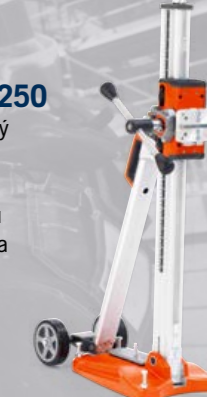

HUSQVARNA DS 250

DS 250 je středně velký stojan pro jádrové vrtání. Vhodný pro vrtání otvorů do průměru 250 mm. Správná volba pro vrtání po obvodu velkých děr a vrtání pod úhlem, např. pro vzduchotechniku, prostupy.