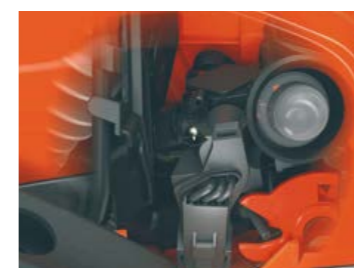

AutoTune™

Díky systému AutoTune™ neztratíte čas manuálním seřizováním karburátoru. Elektronicky řízený karburátor kompenzuje různá paliva a klimatické podmínky.