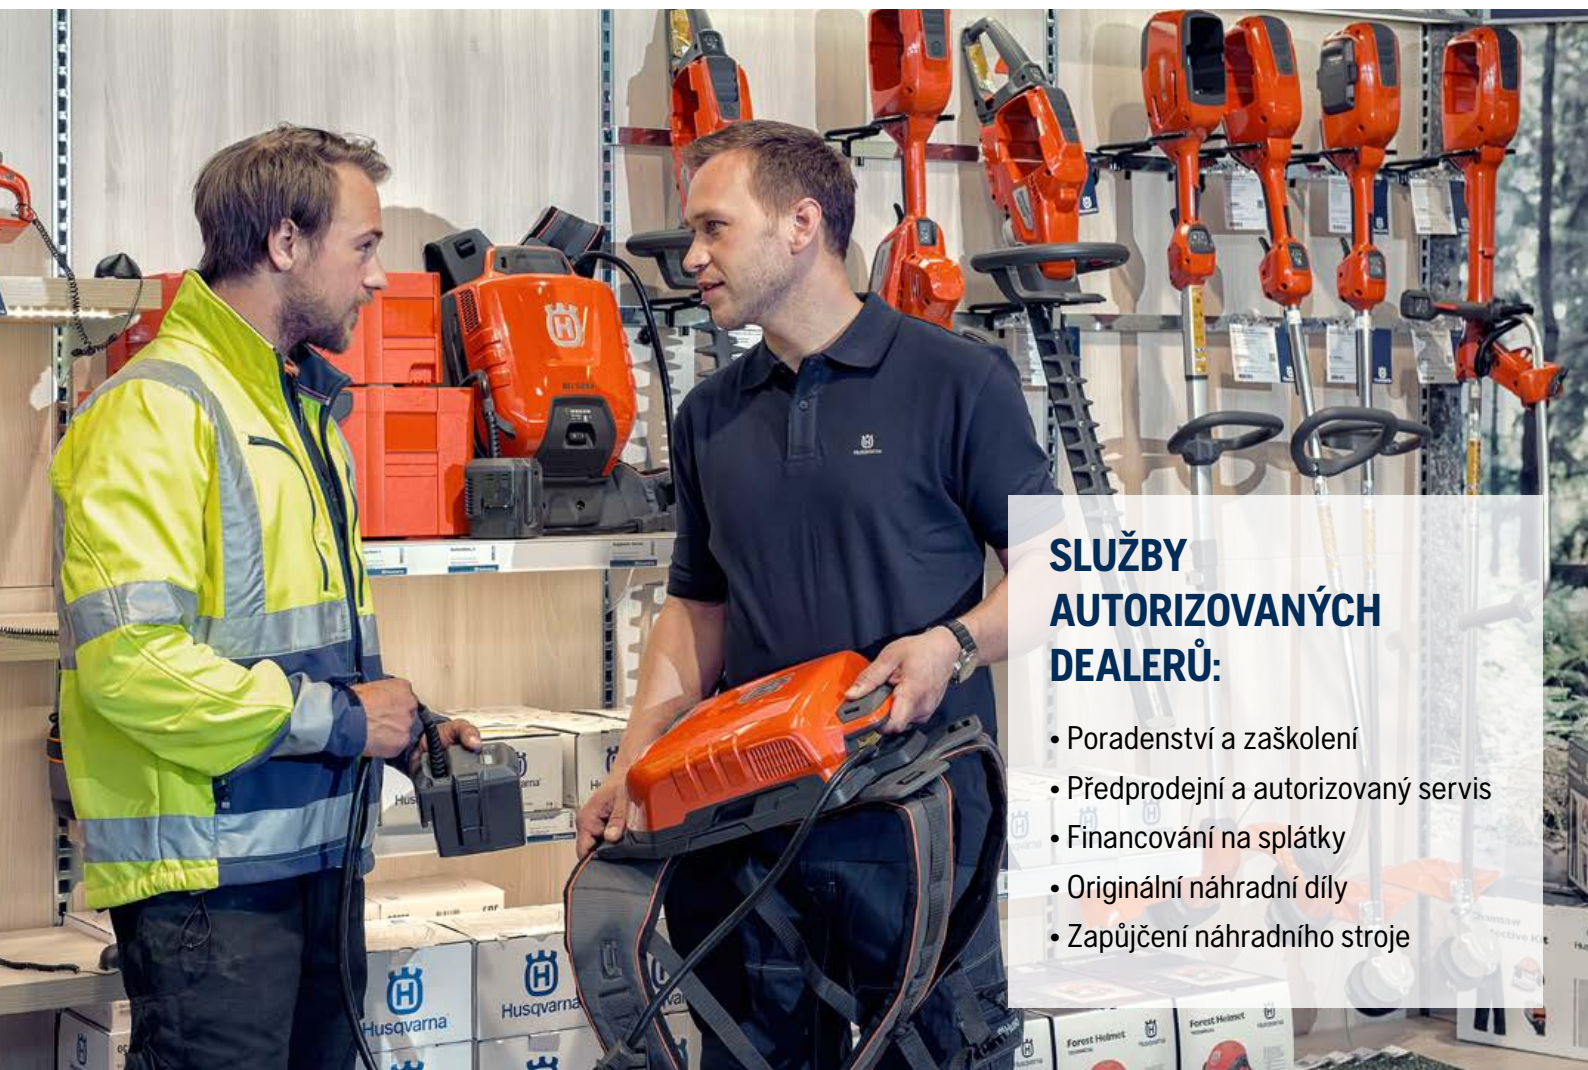

PROFESIONÁLNÍ PRODEJ A SERVIS PRO VAŠE STROJE

Autorizovaní dealeri Husqvarna vám poradí s výběrem správného stroje a poskytnou také prvotřídní servis výrobků. Díky svým zkušenostem a vědomostem znají zahradní a lesní techniku dokonale a můžete si být jisti, že zajistí optimální funkčnost vašeho stroje.

SLUŽBY AUTORIZOVANÝCH DEALERŮ:

- Poradenství a zaškolení
- Předprodejní a autorizovaný servis
- Financování na splátky
- Originální náhradní díly
- Zapůjčení náhradního stroje

**Navštivte nejbližšího autorizovaného dealera Husqvarna.
Více informací získáte na www.husqvarna.cz
nebo na bezplatné infolince 800 110 220.**

Prodejní ceny výrobků a akčních výrobků včetně DPH, obsažené v tomto akčním letáku, jsou pouze doporučené a byly aktuální při zadání akčního letáku do tisku. Tyto hodnoty se mohou v průběhu doby platnosti akční nabídky měnit. Veškeré zmíněné ceny se během té doby mohou měnit také v souvislosti s fluktuací měny.

Prodejní akce trvá od 7. 3. 2018 do 6. 6. 2018 včetně, avšak nabídka prodeje jednotlivých akčních výrobků

za zvýhodněné akční ceny v rámci této prodejní akce platí jen do vyprodání jejich zásob.

Odpovědnost vyhlásovatel prodejní akce za tiskové chyby je vyloučena. Skupina Husqvarna neustále provádí vývoj svých výrobků, a proto si vyhrazujeme právo měnit design, specifikaci a vybavení výrobků bez předchozího upozornění.

* JMENOVITÝ VÝKON

Jmenovitý výkon motoru je průměrný čistý výkon (při ot/min) typického motoru pro model motoru měřený podle standardu SAE J1349 / ISO1585. Sériově vyráběné motory se od této hodnoty mohou odlišovat. Skutečný výkon motoru instalovaného v konkrétním stroji se bude lišit podle provozní rychlosti, okolních podmínek a dalších proměnných.

Sledujte nás
na Facebooku

Husqvarna Česko s.r.o., Tůrkova 2319 / 5b, 149 00 Praha 4 – Chodov
infolinka: 800 110 220, www.husqvarna.cz, e-mail: info@cz.husqvarna.com

Copyright © 2018 Husqvarna AB (publ). Všechna práva vyhrazena.

Husqvarna a další značky produktů a funkcí jsou obchodní známky skupiny Husqvarna Group, jak jsou uvedeny na www.international.husqvarna.com.

Husqvarna®

READY WHEN YOU ARE